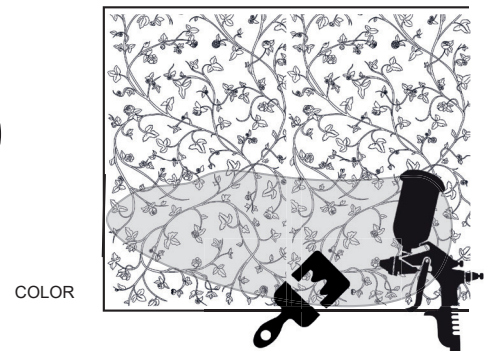

961 FLORAL

1

ref.	A (mm)	B (mm)
961 FLORAL	1910	1130

2

TOUPRET
Fibacryl

TOUPRET
Filler

3

4

5

COLOR

Peinture pour mur intérieur
Verf voor muren
Color for plasterwall
Malerei für innere Mauer
Vernice per parete

IMP-129-V01

Video instructions
www.gesso.be - 952 LOFT - video

• Fibacryl Adhesive Test Report on demand •