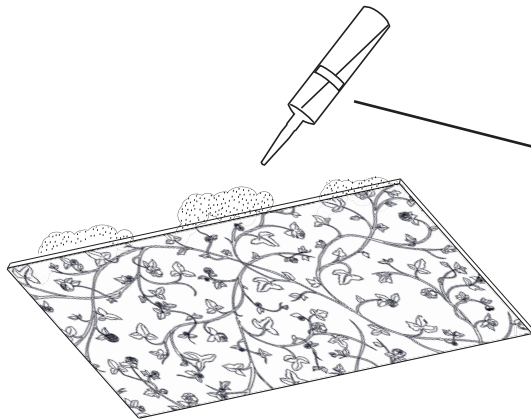

961 FLORAL

1

ref.	A (mm)	B (mm)
961 FLORAL	1910	1130

2

TOUPRET
Fibacryl

TOUPRET
Filler

3

4

5

COLOR

Peinture pour mur intérieur
Verf voor muren
Color for plasterwall
Malerei für innere Mauer
Vernice per parete

IMP-129-V01

Video instructions
www.gesso.be - 952 LOFT - video

• Fibacryl Adhesive Test Report on demand •