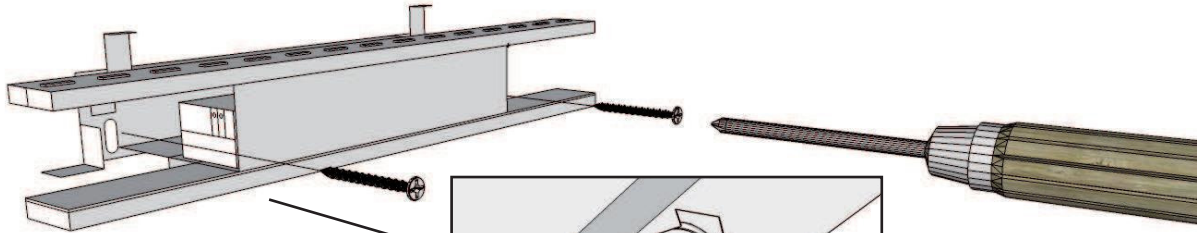

LED11 • LED2X11 • LEDAS14 • LEDAS28 • LEDAS84

ATTENTION : Le montage est à effectuer par un électricien qualifié. Couper l'alimentation générale avant toute intervention ou entretien sur cet article. **OPGEPAST** : De installatie dient te gebeuren door een gekwalificeerd elektricien. De algemene elektriciteitsvoorziening dient te worden afgesloten voor elke manipulatie van dit artikel. **WARNING** : Installation should be done by a qualified professional. Switch off the main power before any work or maintenance is done on this product.

1

2

3

4

5

5 BIS

Asinelli

LED - 2700 K°